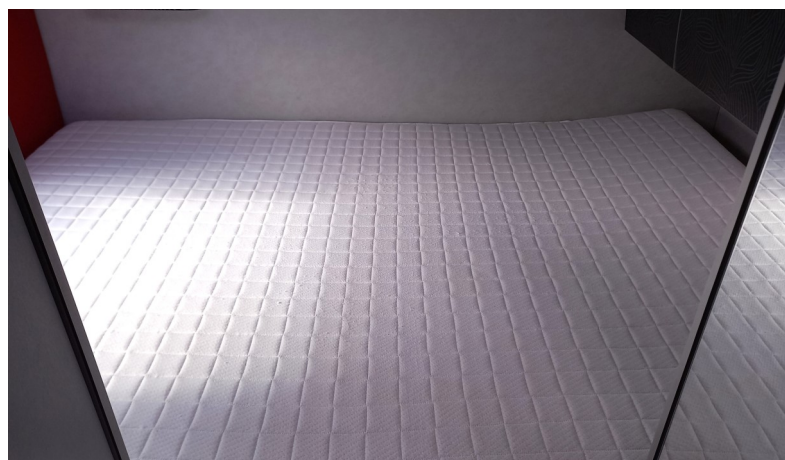

Sol en Teck massif huilé  
Mobilier en Peuplier  
Revêtement paroi et mur en Bufflon  
Plan de travail en Corian  
Lit transversal (140cm X 190cm)  
Salon en L transformable en  
couchage 1 personne  
Réchaud 2 feux , évier en inox  
Four  
Réfrigérateur CRUISE 130L  
Eclairage Leds