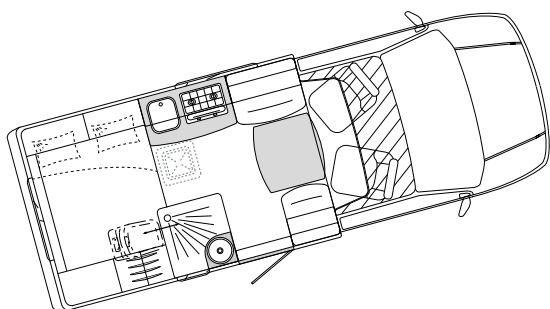

Ces plans sont des suggestions
Nous sommes à votre écoute pour vous aider
à élaborer votre camping-car idéal

PEGASE / 325 - SA

PEGASE / 300 - LP

PEGASE / 325 - LP

Cellule PEGASE : Porteur VOLKSWAGEN T5
Longueur aménageable de cellule : 3,00 m ou 3,25 m
Longueur totale de véhicule : 5,60 m ou 5,85 m
Largeur véhicule : 2,00 m - Hauteur véhicule : 2,65 m