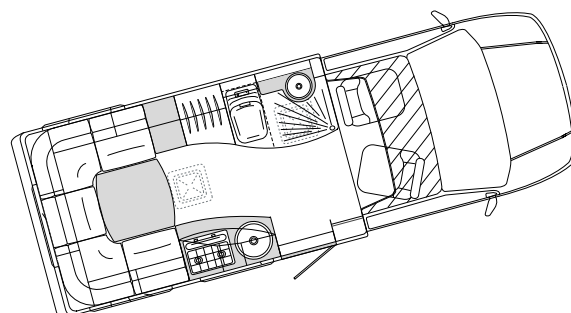

Ces plans sont des suggestions
Nous sommes à votre écoute pour vous aider
à élaborer votre camping-car idéal

PEGASE / 325 - SA

PEGASE / 300 - LP

PEGASE / 325 - LP

Cellule PEGASE : Porteur VOLKSWAGEN T5
Longueur aménageable de cellule : 3,00 m ou 3,25 m
Longueur totale de véhicule : 5,60 m ou 5,85 m
Largeur véhicule : 2,00 m - Hauteur véhicule : 2,65 m