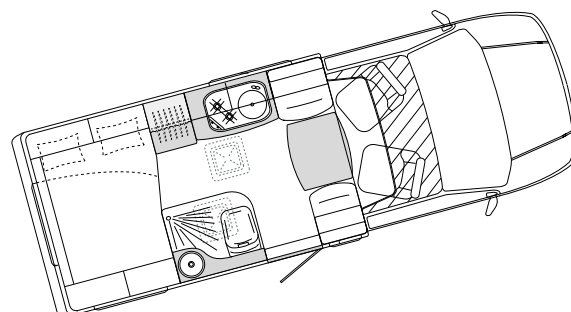

Ces plans sont des suggestions
Nous sommes à votre écoute pour vous aider
à élaborer votre camping-car idéal

PEGASE / 325 - SA

PEGASE / 300 - LP

PEGASE / 325 - LP

Cellule PEGASE : Porteur VOLKSWAGEN T5
Longueur aménageable de cellule : 3,00 m ou 3,25 m
Longueur totale de véhicule : 5,60 m ou 5,85 m
Largeur véhicule : 2,00 m - Hauteur véhicule : 2,65 m