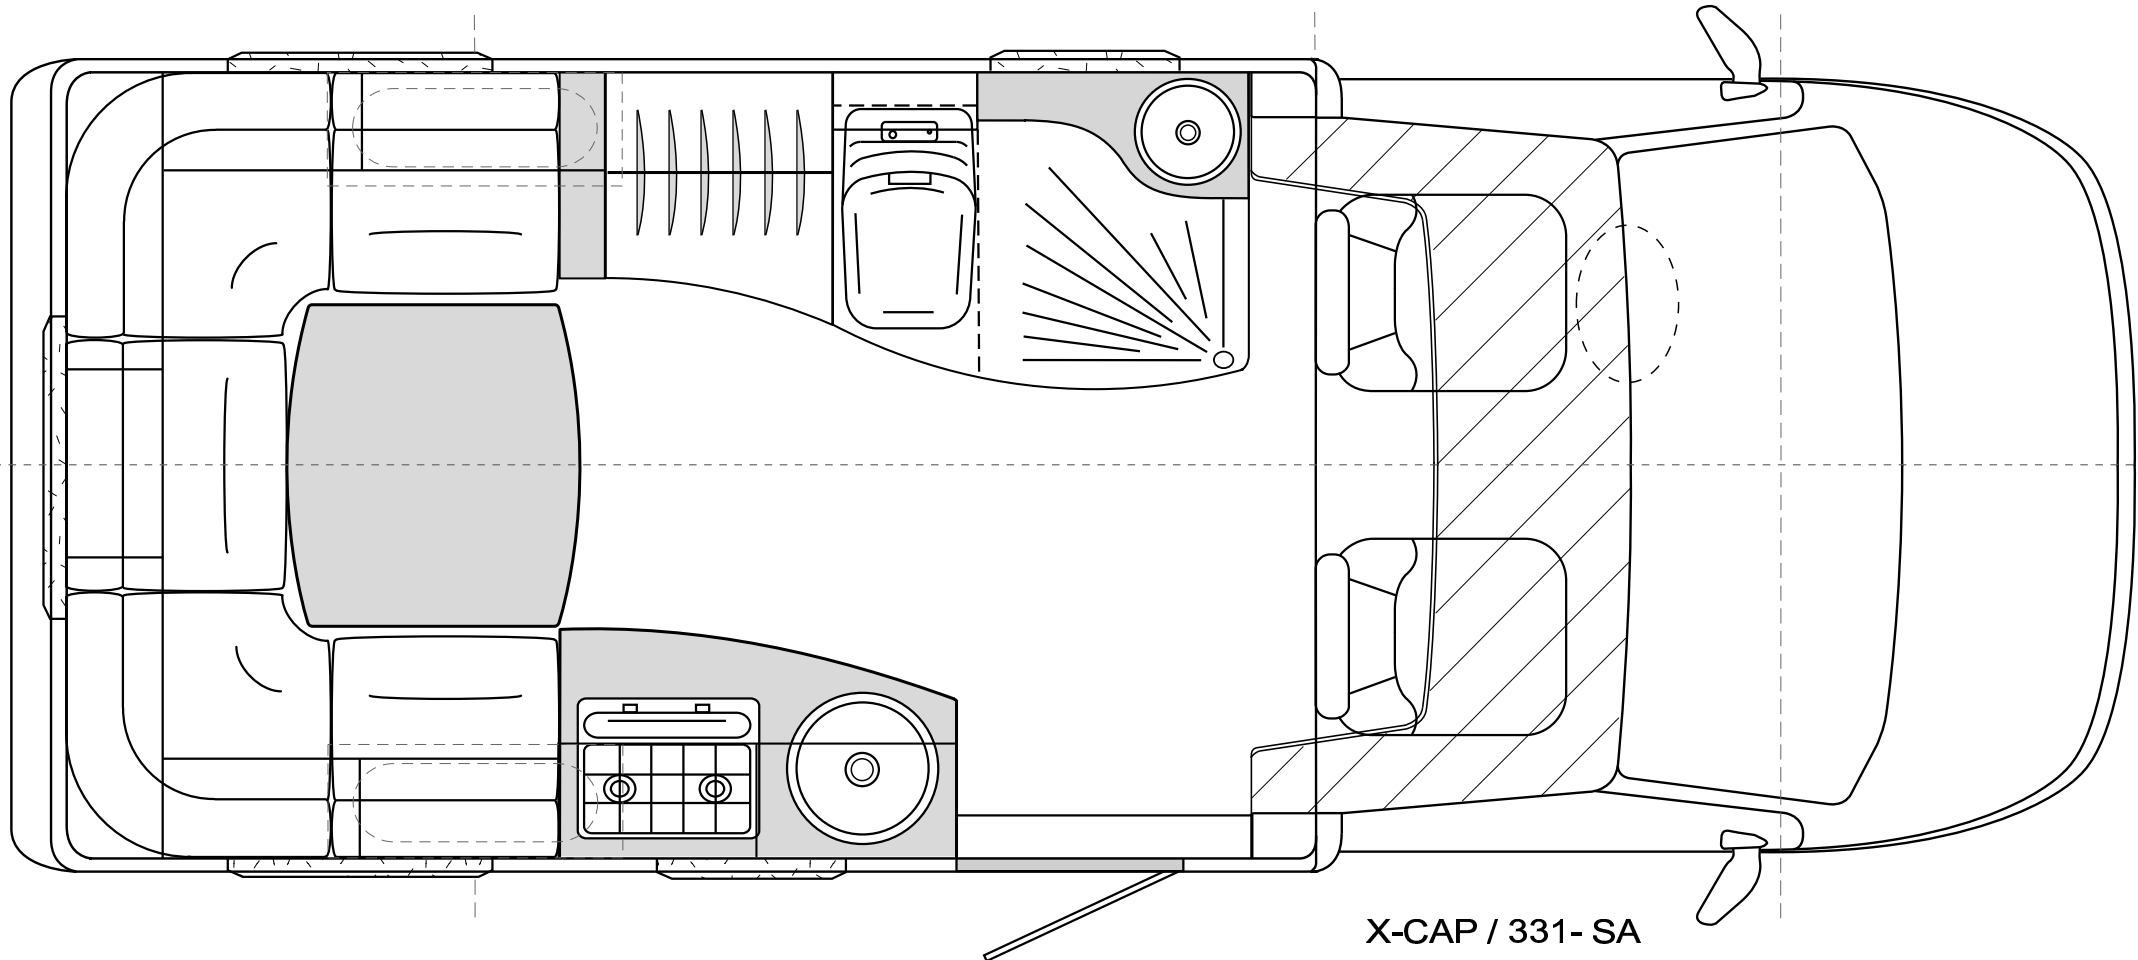

Brisebras

RN 7 - ZA les Oddins 42640 SAINT GERMAIN LESPINASSE
Tél 04 77 66 45 15 - Fax 04 77 66 45 19
Mail : brisebras-ag@wanadoo.fr
Web : www.brisebrasagencement.com

3cartier

15 bis, rue Maurice Petit 69360 SEREZIN DU RHONE
Tél 04 78 02 80 21 - Fax 04 37 65 91 35
Mail : contact@3ccartier.com
Web : www.3ccartier.com

X-CAP / 331- SA